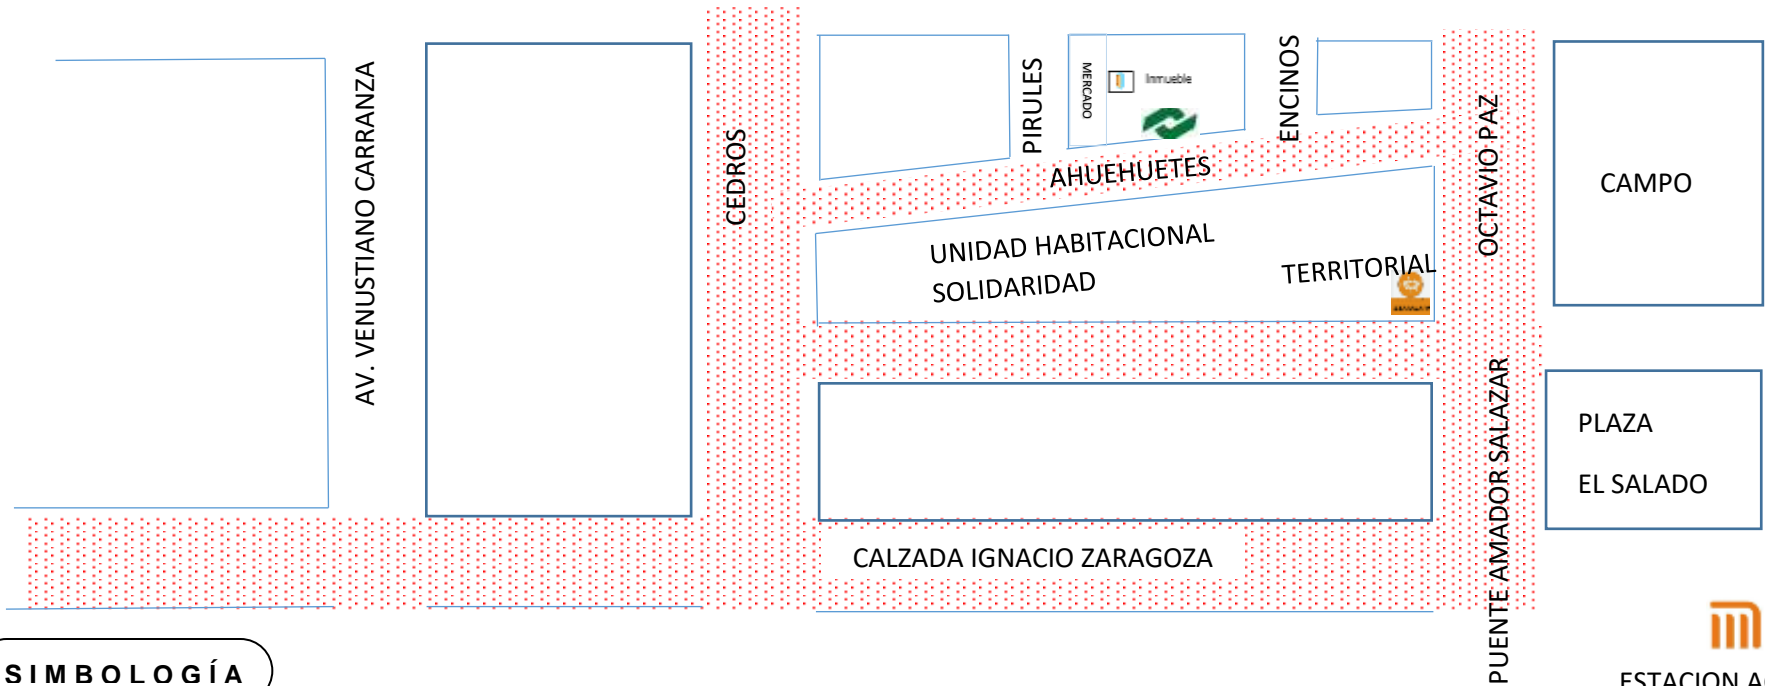

CROQUIS DEL EXTERIOR DEL PLANTEL

SIMBOLOGÍA

- | | |
|-------------------------|-----------------------|
| Hidrante | Cisterna |
| Extintor | Botiquín |
| Alarma sísmica | Tablero eléctrico |
| Teléfono de emergencia | Salida de emergencia |
| Sistema de alertamiento | Ruta de evacuación |
| Depósito de gas | Zona de concentración |
| Depósito de agua | Zona de seguridad |
| Escaleras | Área restringida |

- | | |
|-------------------|---------------------|
| Zona de seguridad | Zona de alto riesgo |
|-------------------|---------------------|

Inmueble

Dirección: Ahuehuetes S/N entre Encinos y Pirules Col. Santa Martha Acatitla Del. Iztapalapa C.P 09530 Ciudad de México.